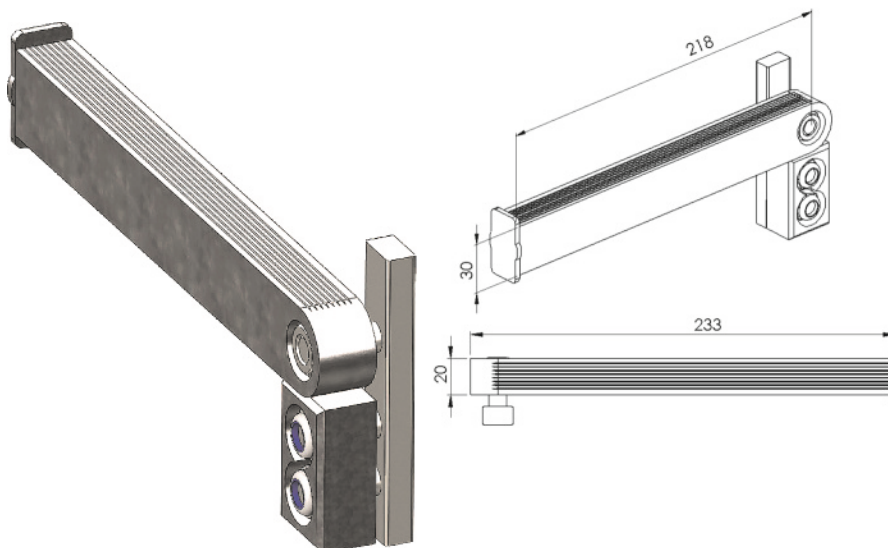

### Echelle rabattable FLYPSOS, éléments bas:

Cette partie basse de 2,7m est livrée avec:  
une butée basse,  
Un évidement,  
un détrompeur,  
un système de verrouillage,  
et deux poignées de manipulation.  
Tous les éléments sont en aluminium

## Echelon rabattable

L'échelon rabattable en acier galvanisé est une pièce massive, très résistante conçue pour être simple d'utilisation et pour améliorer l'intégration des sites.

L'échelon rabattable est une alternative à l'échelle FLYPSOS.

Il peut facilement se combiner avec l'échelle **YPS-500**.

Cette solution permet d'améliorer l'intégration des sites comprenant des mâts de 4 à 6 m.

Réf: **YPS-220**

**Combinaison entre une échelle YPS-500 et un rail de 2m avec échelons rabattables en partie supérieure**