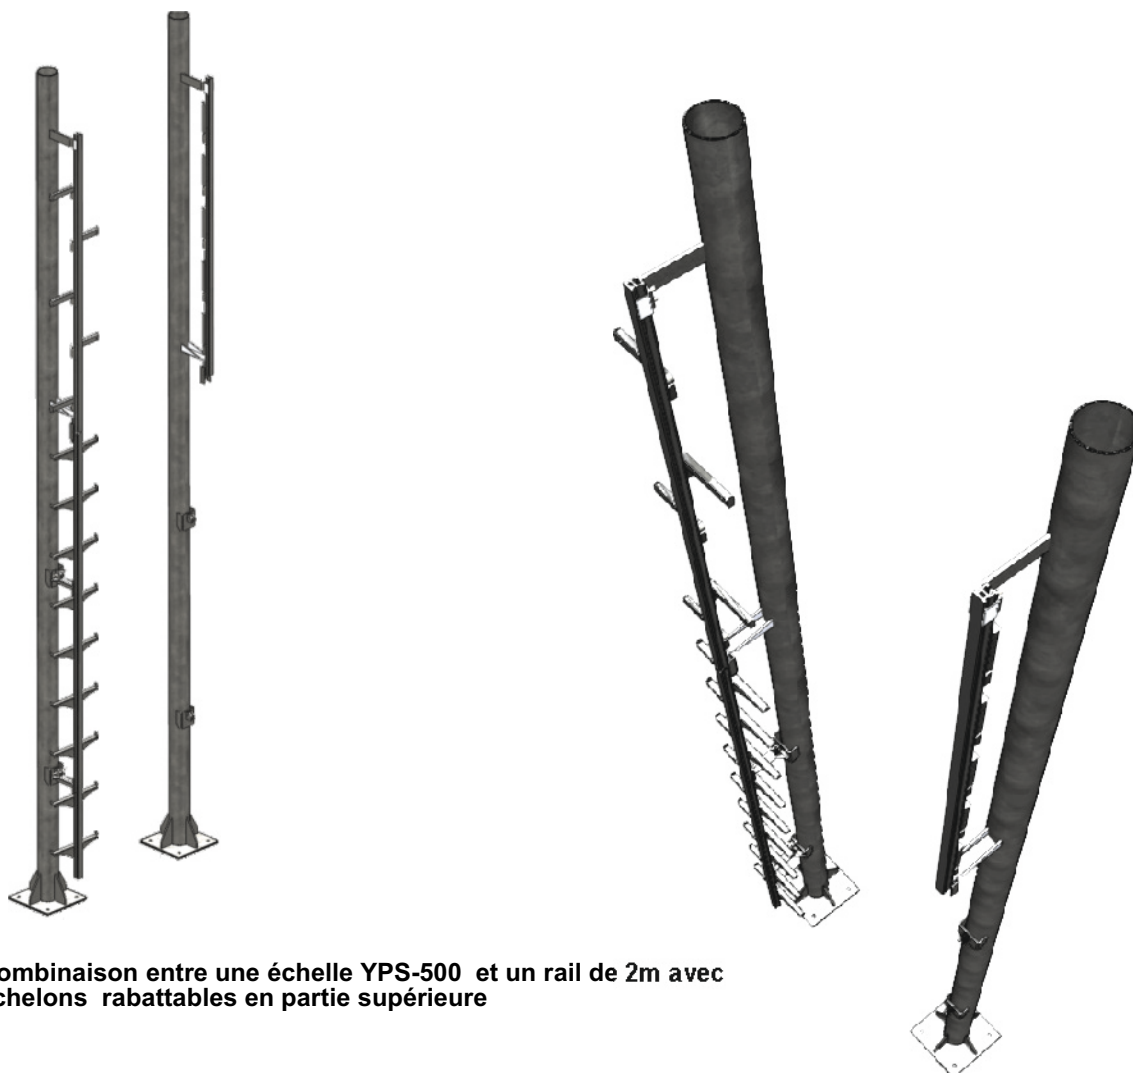

### Echelle rabattable FLYPSOS, éléments bas:

Cette partie basse de 2,7m est livrée avec:  
une butée basse,  
Un évidement,  
un détrompeur,  
un système de verrouillage,  
et deux poignées de manipulation.  
Tous les éléments sont en aluminium

### Echelle rabattable FLYPSOS, éléments supérieur:

Cette rehausse est fournie en éléments standards de 0,90m, 1,50m, 2,10m, 2,70m.  
Tous les éléments sont en aluminium ou en inox 304.

Réf: **YPS-762**

## Echelon rabattable

L'échelon rabattable en acier galvanisé est une pièce massive, très résistante conçue pour être simple d'utilisation et pour améliorer l'intégration des sites.

L'échelon rabattable est une alternative à l'échelle FLYPSOS.

Il peut facilement se combiner avec l'échelle **YPS-500**.

Cette solution permet d'améliorer l'intégration des sites comprenant des mâts de 4 à 6 m.

Réf: **YPS-220**

**Combinaison entre une échelle YPS-500 et un rail de 2m avec échelons rabattables en partie supérieure**