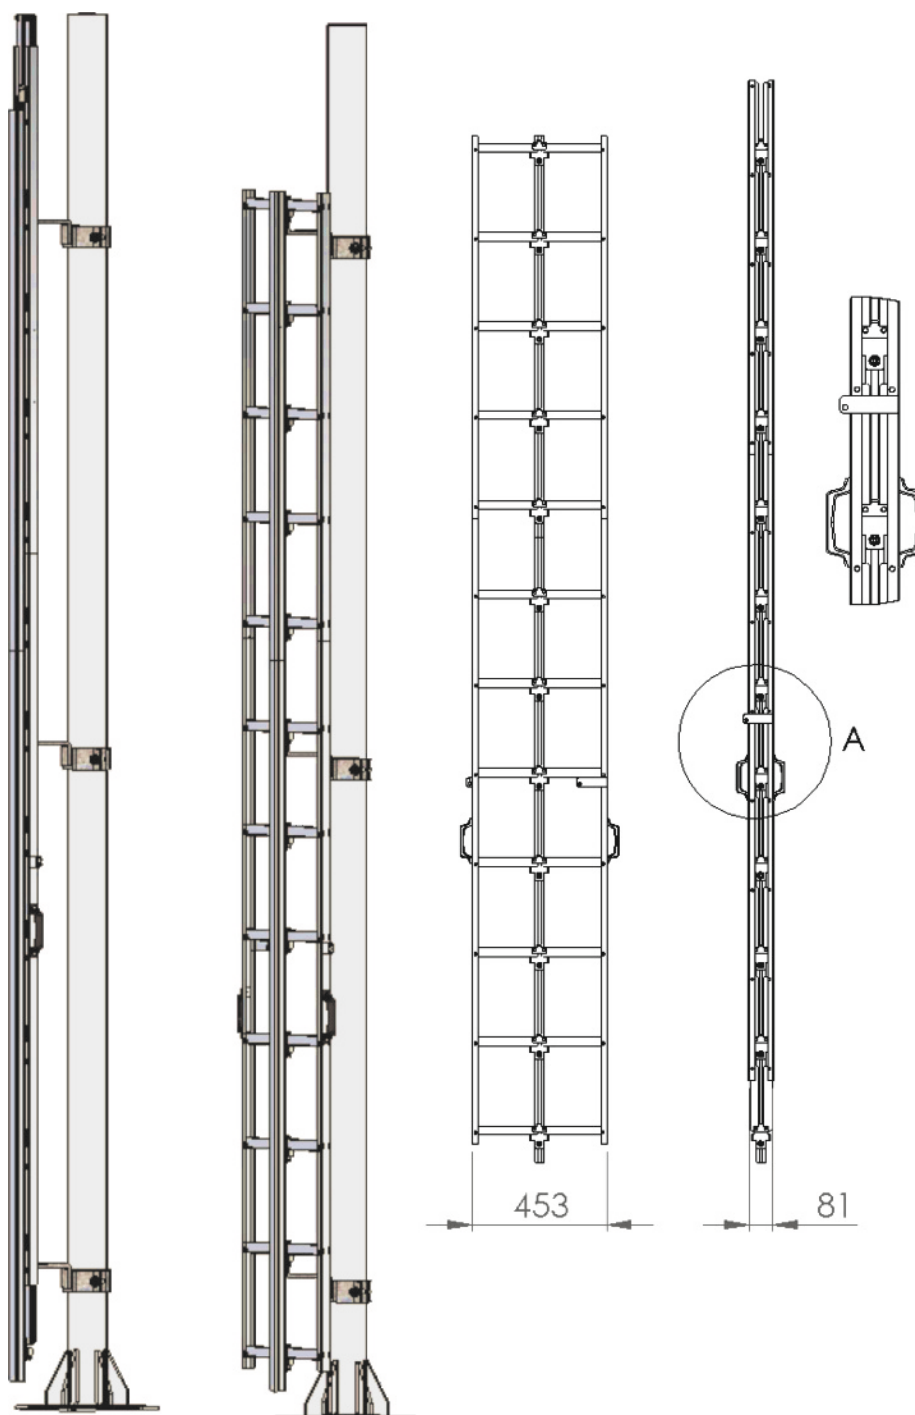

### Echelle rabattable FLYPSOS, éléments bas:

Cette partie basse de 2,7m est livrée avec:  
une butée basse,  
Un évidement,  
un détrompeur,  
un système de verrouillage,  
et deux poignées de manipulation.  
Tous les éléments sont en aluminium

Réf: **YPS-761**

### Echelle rabattable FLYPSOS, éléments supérieur:

Cette rehausse est fournie en éléments standards de 0,90m, 1,50m, 2,10m, 2,70m.  
Tous les éléments sont en aluminium ou en inox 304.

Réf: **YPS-762**

## Echelon rabattable

L'échelon rabattable en acier galvanisé est une pièce massive, très résistante conçue pour être simple d'utilisation et pour améliorer l'intégration des sites.

L'échelon rabattable est une alternative à l'échelle FLYPSOS.